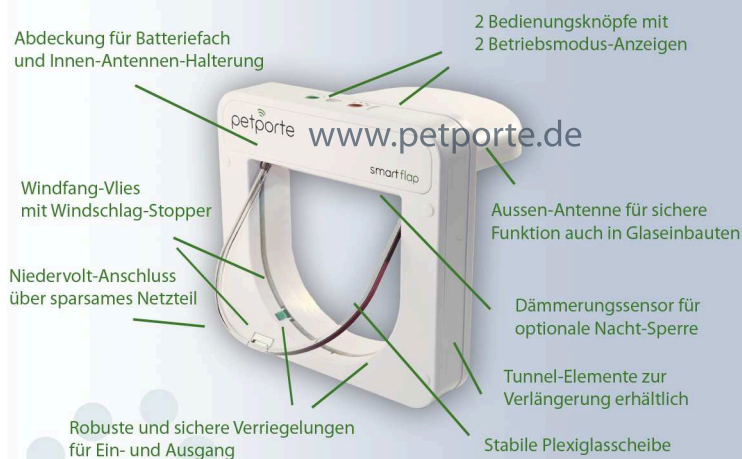

**petporte**.de  
die microchip katzenklappe

**Diese neuartige Katzenklappe öffnet  
nur für die eigene Katze!**

**Freiheit für Ihr Tier - Sicherheit für Ihr Heim  
Zutrittskontrolle endlich ohne Halsband möglich!**

- Lässt nur eigene Katze(n) passieren\*
- Hält fremde Tiere draussen\*
- Kein gefährliches Halsband erforderlich
- Die Klappe liest den Transponderchip (Mikrochip-Transponder, Tasso-Tierchip) von gechipten Katzen aus\*
- Bis zu 32 Katzen programmierbar
- Dämmerungssensor kann die Katze(n) nachts drin lassen
- Optionaler Tierarzt Modus: Katze kann rein, aber nicht raus
- Von einem Tierarzt entwickelt - patentgeschützt
- Türeinbau, Wandeinbau oder Glaseinbau in bestehende Ø 212mm Ausschnitte oder 169mm Quadrat möglich

## Die PetPorte Chip-Katzenklappe ist die neue Lösung für viele Katzenbesitzer

- Ungewollter Zutritt von Fremdkatzen wird verhindert
- Futterklausen wird gestoppt
- Duftmarkierungen durch fremde Katzen in der Wohnung unterbleiben
- Ohne gefährliches Halsband, daher auch keine laufenden Kosten durch verlorene Halsbänder

### Inhalt der Verkaufsbox:

- Innenteil mit RFID ISO FDX-B Tierchip-Auswertungs-Elektronik, Abmessungen 160 x 160 x 49mm
- Aussenteil mit Empfängerantenne, Abmessungen 232 x 232 x 49mm, Antennenschild Tiefe 142mm
- Sparsames Steckernetzteil 12V 1,2W mit 2,50m Kabel in weiss
- Batteriefach für Betrieb ohne Netzteil oder Notstromversorgung
- Montagesatz mit Montageschablone zum Ausschneiden
- Einbauanleitung, Bedienungsanleitung und CE-Kennzeichnung
- Tür- und Wandeinbau, sowie Glaseinbau möglich
- Optional erhältlich: 5m Verlängerungskabel, Wandtunnel, Antennen-Kabelverlängerung, Mauserkennung: [www.mauslock.de](http://www.mauslock.de)